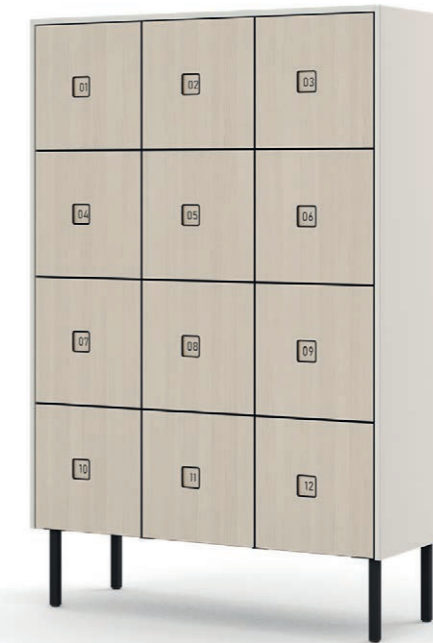

float_fx_locker

A white locker unit with a wood-grain slat wall behind it. The locker unit has several compartments, with two doors open: one containing a brown bag and another containing a basketball. The locker unit is supported by dark blue legs.

Bohatý na detaily.

Osobní úložné prostory ve sdílených pracovištích.

Pro ještě zajímavější designový efekt je možné systém osadit různobarevnými čely skříněk.

Otevírací čela jsou k dispozici ať už s mechanismem push-to-open nebo se zapuštěnými madly, volitelně také zabezpečené číselným zámekem. Dalšími možnostmi jsou číslování skříněk a poštovní přihrádky.

Jednotlivé moduly ve dvojitých či trojitých kombinacích lze sestavit do různých bloků, které mohou sloužit zároveň velkému množství lidí.

Atraktivní úložný prostor.

float_fx_locker

float_fx_locker je minimalistický, stylový skříňový úložný systém navržený speciálně pro coworkingové sdílené prostory a pro dočasnou práci v otevřených kancelářích. Jednotlivé moduly ve dvojitých či trojitých kombinacích lze sestavit do různých bloků, které mohou sloužit zároveň velkému množství lidí. Otevírací čela individuálních skříněk jsou k dispozici v různých variantách: ať už s mechanismem push-to-open nebo se zapuštěnými madly, volitelně také zabezpečené číselným zámekem. Dalšími možnostmi jsou číslování skříněk a poštovní přihrádky. Pro ještě zajímavější designový efekt je možné systém osadit různobarevnými čely skříněk.

Volitelně.

4804-084 Skříň 2 x 4 Š 892 / H 520 / V 1996	4803-084 Skříň 2 x 3 Š 892 / H 520 / V 1570	4802-124 Skříň 3 x 2 Š 1319 / H 520 / V 1144
--	--	---

4804-124 Skříň 3 x 4 Š 1319 / H 520 / V 1996	4803-124 Skříň 3 x 3 Š 1319 / H 520 / V 1570	Kombinační zámek	Příhrádka na dopisy	Miskové madlo
---	---	------------------	---------------------	---------------