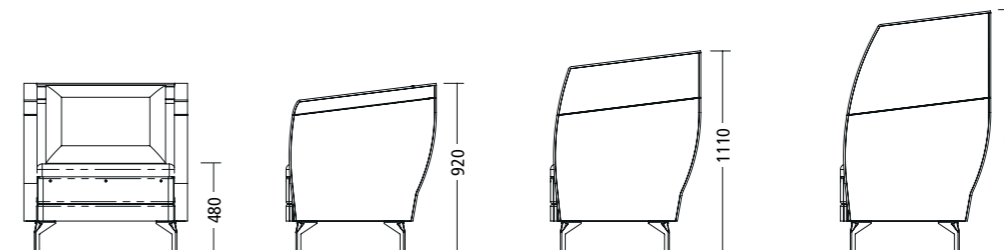

Volitelně.

1-dílná lavice

2086-101 CV 920
2086-102 CV 1110
2086-103 CV 1320
Š 910 / H 850 / VS 480

1,5-dílná lavice

2087-101 H 920
2087-102 H 1110
2087-103 H 1320
Š 1280 / H 850 / VS 480

2-dílná lavice

2088-101 CV 920
2088-102 CV 1110
2088-103 CV 1320
Š 1800 / H 850 / VS 480

1-dílná lavice set

2090-102 CV 1110
2090-103 CV 1320
Š 2450 / H 910 / VS 480

1,5-dílná lavice set

2091-102 CV 1110
2091-103 CV 1320
Š 2450 / H 1280 / VS 480

2-dílná lavice set

2092-102 CV 1110
2092-103 CV 1320
Š 2450 / H 1800 / VS 480

Š = šířka / H = hloubka / VS = výška sedu / CV = celková výška / rozměry v mm

Výška

2086 1-dílná lavice

2087 1,5-dílná lavice

2088 2-dílná lavice

2090 1-dílná lavice set

2091 1,5-dílná lavice set

2092 2-dílná lavice set

Stůl pro 1,5-dílná lavice set

Stůl pro 2-dílná lavice set

Výška stolu

Standardní model:

Lavice:

Rám: Černá prášková lakovaná ocel, plastové kluzáky. Struktura polstrování: Polštář sedáku: Rám z masivního dřeva se síťovaným zavěšením sedáku, ergonomická pěnová struktura. Opěradlo obsahuje dřevěný rám s ergonomickou pěnovou strukturou.