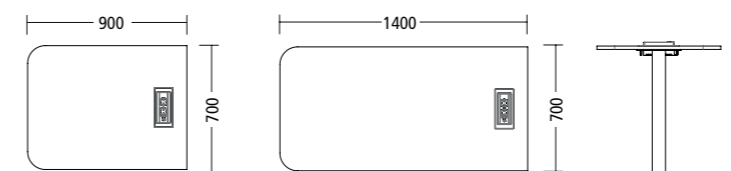

1-dílná lavice set

2090-102 CV 1110
2090-103 CV 1320
Š 2450 / H 910 / VS 480

1,5-dílná lavice set

2091-102 CV 1110
2091-103 CV 1320
Š 2450 / H 1280 / VS 480

2-dílná lavice set

2092-102 CV 1110
2092-103 CV 1320
Š 2450 / H 1800 / VS 480

Š = šířka / H = hloubka / VS = výška sedu / CV = celková výška / rozměry v mm

Výška

2086 1-dílná lavice

2087 1,5-dílná lavice

2088 2-dílná lavice

2090 1-dílná lavice set

2091 1,5-dílná lavice set

2092 2-dílná lavice set

Stůl pro 1,5-dílná lavice set

Stůl pro 2-dílná lavice set

Výška stolu

Standardní model:

Lavice:

Rám: Černá prášková lakovaná ocel, plastové kluzáky. Struktura polstrování: Polštář sedáku: Rám z masivního dřeva se síťovaným zavěšením sedáku, ergonomická pěnová struktura. Opěradlo obsahuje dřevěný rám s ergonomickou pěnovou strukturou.