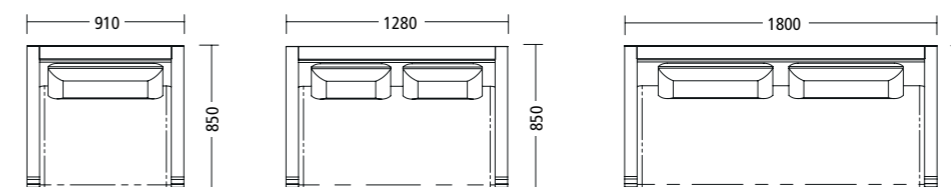

Volitelně.

1-dílná lavice

2086-101 CV 920
2086-102 CV 1110
2086-103 CV 1320
Š 910 / H 850 / VS 480

1,5-dílná lavice

2087-101 H 920
2087-102 H 1110
2087-103 H 1320
Š 1280 / H 850 / VS 480

2-dílná lavice

2088-101 CV 920
2088-102 CV 1110
2088-103 CV 1320
Š 1800 / H 850 / VS 480

1-dílná lavice set

2090-102 CV 1110
2090-103 CV 1320
Š 2450 / H 910 / VS 480

1,5-dílná lavice set

2091-102 CV 1110
2091-103 CV 1320
Š 2450 / H 1280 / VS 480

2-dílná lavice set

2092-102 CV 1110
2092-103 CV 1320
Š 2450 / H 1800 / VS 480

Š = šířka / H = hloubka / VS = výška sedu / CV = celková výška / rozměry v mm

Výška

2086 1-dílná lavice

2087 1,5-dílná lavice

2088 2-dílná lavice

2090 1-dílná lavice set

2091 1,5-dílná lavice set

2092 2-dílná lavice set

Stůl pro 1,5-dílná lavice set

Stůl pro 2-dílná lavice set

Výška stolu

Standardní model:

Lavice:

Rám: Černá prášková lakovaná ocel, plastové kluzáky. Struktura polstrování: Polštář sedáku: Rám z masivního dřeva se síťovaným zavěšením sedáku, ergonomická pěnová struktura. Opěradlo obsahuje dřevěný rám s ergonomickou pěnovou strukturou.