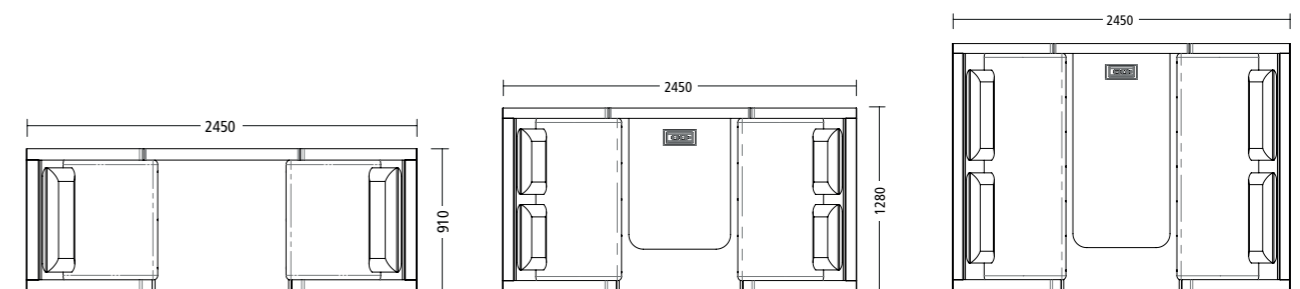

1-dílná lavice set

2090-102 CV 1110
2090-103 CV 1320
Š 2450 / H 910 / VS 480

1,5-dílná lavice set

2091-102 CV 1110
2091-103 CV 1320
Š 2450 / H 1280 / VS 480

2-dílná lavice set

2092-102 CV 1110
2092-103 CV 1320
Š 2450 / H 1800 / VS 480

Š = šířka / H = hloubka / VS = výška sedu / CV = celková výška / rozměry v mm

Výška

2086 1-dílná lavice

2087 1,5-dílná lavice

2088 2-dílná lavice

2090 1-dílná lavice set

2091 1,5-dílná lavice set

2092 2-dílná lavice set

Stůl pro 1,5-dílná lavice set

Stůl pro 2-dílná lavice set

Výška stolu

Standardní model:

Lavice:

Rám: Černá prášková lakovaná ocel, plastové kluzáky. Struktura polstrování: Polštář sedáku: Rám z masivního dřeva se síťovaným zavěšením sedáku, ergonomická pěnová struktura. Opěradlo obsahuje dřevěný rám s ergonomickou pěnovou strukturou.