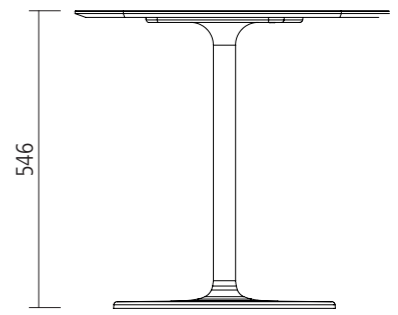

Volitelně.

Stůl zaoblený výška 63 cm

Stůl zaoblený výška 55 cm

Pracovní deska:

Asymetrická

Výška stolu:

3654-388 Stůl zaoblený výška 63 cm

3653-388 Stůl zaoblený výška 55 cm

Rozměry v mm

Standardní provedení:

**Pracovní deska:** kompaktní deska dle WH vzorníku barev.

**Podnož:** sloupek ocelová trubka, základna podnože je litinová, povrchově upravená práškovou barvou, plastové stavitelné kluzáky.