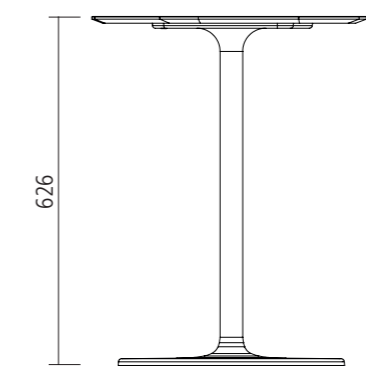

Volitelně.

Stůl zaoblený výška 63 cm

Stůl zaoblený výška 55 cm

Pracovní deska:

Asymetrická

Výška stolu:

3654-388 Stůl zaoblený výška 63 cm

3653-388 Stůl zaoblený výška 55 cm

Rozměry v mm

Standardní provedení:

**Pracovní deska:** kompaktní deska dle WH vzorníku barev.

**Podnož:** sloupek ocelová trubka, základna podnože je litinová, povrchově upravená práškovou barvou, plastové stavitelné kluzáky.